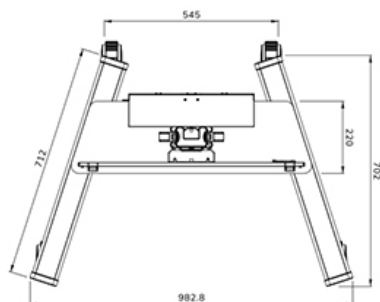

FL50S-825BL1

NEOMOUNTS VLOERSTEUN

Neomounts

Measuring unit: mm