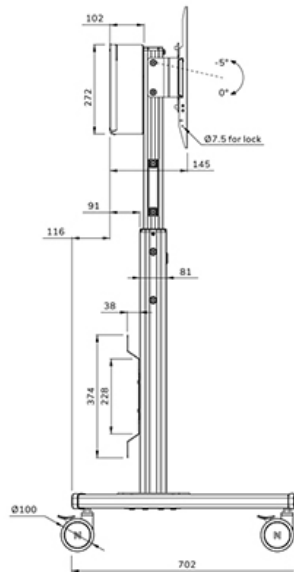

#### FUNCTIONALITEIT

Type	Vlak
Hoogteverstelling	104-157 cm
Vergrendelbaar	Vergrendelbaar - Hangslot niet inbegrepen
Kantelen (graden)	+0°, -5°
Hoogte	175 cm
Breedte	90,3 cm
Diepte	70,2 cm
Verstellingstype	Manueel

### Neomounts FL50S-825BL1 mobiele vloersteun voor 37-75" schermen - Zwart

De Neomounts FL50S-825BL1 MOVE Up is een mobiele vloersteun voor flat screens tot 75" met een maximaal draagvermogen van 70 kg. De vloersteun is manueel in hoogte verstelbaar (104-157 cm), evenals de beugelkop. Een afsluitbaar, geventileerd hardware compartiment is inbegrepen en optioneel voor installatie (zowel portrait als landscape).

## NEOMOUNTS VLOERSTEUN

Neomounts

Measuring unit: mm