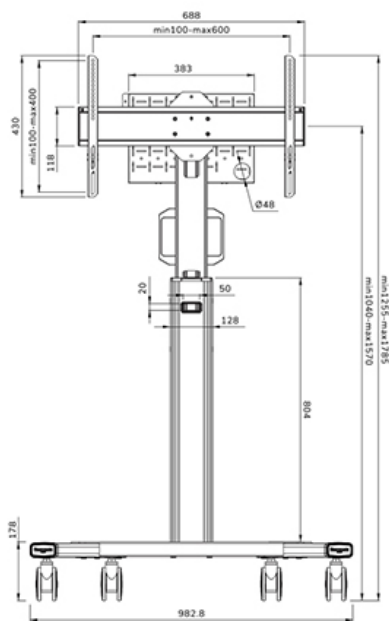

#### FUNCTIONALITEIT

Type	Vlak
Hoogteverstelling	104-157 cm
Vergrendelbaar	Vergrendelbaar - Hangslot niet inbegrepen
Kantelen (graden)	+0°, -5°
Hoogte	175 cm
Breedte	90,3 cm
Diepte	70,2 cm
Verstellingstype	Manueel

### Neomounts FL50S-825BL1 mobiele vloersteun voor 37-75" schermen - Zwart

De Neomounts FL50S-825BL1 MOVE Up is een mobiele vloersteun voor flat screens tot 75" met een maximaal draagvermogen van 70 kg. De vloersteun is manueel in hoogte verstelbaar (104-157 cm), evenals de beugelkop. Een afsluitbaar, geventileerd hardware compartiment is inbegrepen en optioneel voor installatie (zowel portrait als landscape).

## NEOMOUNTS VLOERSTEUN

Neomounts

Measuring unit: mm