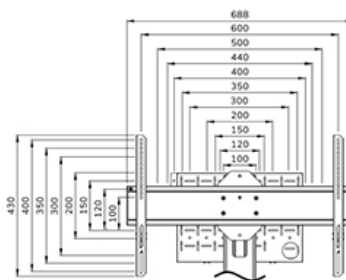

FL50S-825BL1

NEOMOUNTS VLOERSTEUN

Neomounts

Measuring unit: mm