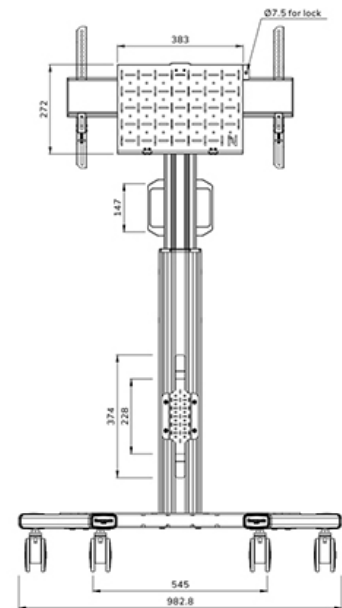

#### FUNCTIONALITEIT

Type	Vlak
Hoogteverstelling	104-157 cm
Vergrendelbaar	Vergrendelbaar - Hangslot niet inbegrepen
Kantelen (graden)	+0°, -5°
Hoogte	175 cm
Breedte	90,3 cm
Diepte	70,2 cm
Verstellingstype	Manueel

### Neomounts FL50S-825BL1 mobiele vloersteun voor 37-75" schermen - Zwart

De Neomounts FL50S-825BL1 MOVE Up is een mobiele vloersteun voor flat screens tot 75" met een maximaal draagvermogen van 70 kg. De vloersteun is manueel in hoogte verstelbaar (104-157 cm), evenals de beugelkop. Een afsluitbaar, geventileerd hardware compartiment is inbegrepen en optioneel voor installatie (zowel portrait als landscape).

## NEOMOUNTS VLOERSTEUN

Neomounts

Measuring unit: mm