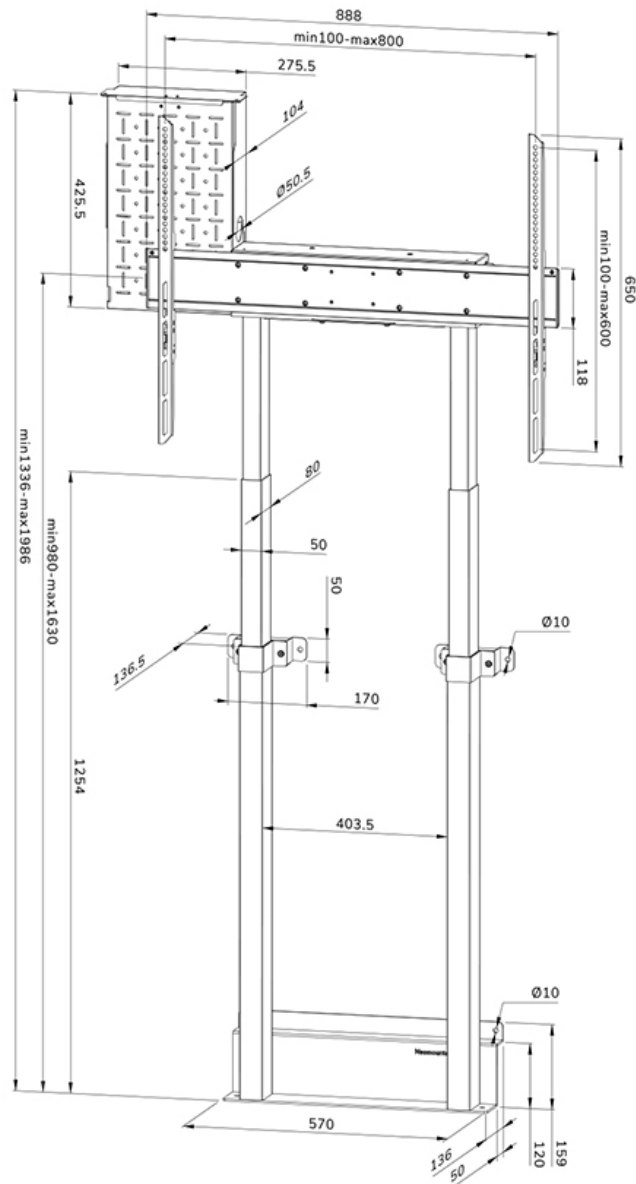

FUNCTIONALITEIT

Type	Vlak
Hoogteverstelling	98-163 cm
Vergrendelbaar	Vergrendelbaar - Hangslot niet inbegrepen
Hoogte	196,5 cm
Breedte	88,8 cm
Diepte	17,2 cm
Verstellingstype	Elektrisch

INFORMATIE

Kleur	Wit
Hoofdmateriaal	Staal
Garantie	5 jaar
Certificering	CE TÜV
EAN code	8717371449742

NEOMOUNTS GEMOTORISEERDE WANDSTEUN

Neomounts

Neomounts

Neomounts WL55-875WH1 gemotoriseerde wandsteun voor 55-100" schermen - Wit

De Neomounts WL55-875WH1 MOVE Lift is een wandsteun voor displays tot 100" met een maximaal draagvermogen van 110 kg. De wandsteun heeft 65 cm gemotoriseerde hoogteverstelling (35 mm/seconde), wordt bediend middels een bedrade afstandsbediening en is voorzien van een anti-collision systeem voor extra veiligheid. Een afsluitbaar, geventileerd hardware compartiment met kabelopening is inbegrepen en optioneel voor installatie.

De vloerplaat van de steun, met ruimte voor vloerplinten, zorgt voor een solide en veilige installatie. De meegeleverde kabelgoot, optioneel te installeren, verbergt en leidt de kabels van de vloersteun naar het scherm.

WL55-875WH1

NEOMOUNTS GEMOTORISEERDE WANDSTEUN

Neomounts

Measuring unit: mm