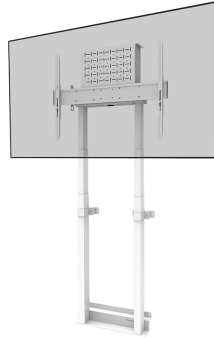

FUNCTIONALITEIT

Type	Vlak
Hoogteverstelling	98-163 cm
Vergrendelbaar	Vergrendelbaar - Hangslot niet inbegrepen
Hoogte	196,5 cm
Breedte	88,8 cm
Diepte	17,2 cm
Verstellingstype	Elektrisch

INFORMATIE

Kleur	Wit
Hoofdmateriaal	Staal
Garantie	5 jaar
Certificering	CE TÜV
EAN code	8717371449742

NEOMOUNTS GEMOTORISEERDE WANDSTEUN

Neomounts

Neomounts

Neomounts WL55-875WH1 gemotoriseerde wandsteun voor 55-100" schermen - Wit

De Neomounts WL55-875WH1 MOVE Lift is een wandsteun voor displays tot 100" met een maximaal draagvermogen van 110 kg. De wandsteun heeft 65 cm gemotoriseerde hoogteverstelling (35 mm/seconde), wordt bediend middels een bedrade afstandsbediening en is voorzien van een anti-collision systeem voor extra veiligheid. Een afsluitbaar, geventileerd hardware compartiment met kabelopening is inbegrepen en optioneel voor installatie.

De vloerplaat van de steun, met ruimte voor vloerplinten, zorgt voor een solide en veilige installatie. De meegeleverde kabelgoot, optioneel te installeren, verbergt en leidt de kabels van de vloersteun naar het scherm.

De MOVE Lift wandsteun is gedeeltelijk voorgemonteerd verpakt, voor een snelle en eenvoudige installatie. Het scherm kan worden beveiligd door de beugels te vergrendelen met een hangslot (niet meegeleverd). Bovendien is de WL55-875WH1 compact verpakt voor geoptimaliseerd transport en opslag.