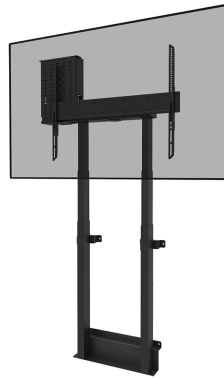

WL55-875BL1

SPECIFICATIES

ALGEMEEN

Min. beeldformaat*	55 inch
Max. beeldformaat*	100 inch
Max. draagvermogen	110 kg (per scherm)
Schermen	1
VESA minimaal	100x100 mm
VESA maximaal	800x600 mm
Afstand tot wand	17,2 cm

FUNCTIONALITEIT

Type	Vlak
Hoogteverstelling	98-163 cm
Vergrendelbaar	Vergrendelbaar - Hangslot niet inbegrepen
Hoogte	196,5 cm
Breedte	88,8 cm
Diepte	17,2 cm
Verstellingstype	Elektrisch

INFORMATIE

Kleur	Zwart
Hoofdmateriaal	Staal
Garantie	5 jaar
Certificering	CE TÜV
EAN code	8717371449735

NEOMOUNTS GEMOTORISEERDE WANDSTEUN

Neomounts

Neomounts

Neomounts WL55-875BL1 gemotoriseerde wandsteun voor 55-100" schermen - Zwart

De Neomounts WL55-875BL1 MOVE Lift is een wandsteun voor displays tot 100" met een maximaal draagvermogen van 110 kg. De wandsteun heeft 65 cm gemotoriseerde hoogteverstelling (35 mm/seconde), wordt bediend middels een bedrade afstandsbediening en is voorzien van een anti-collision systeem voor extra veiligheid. Een afsluitbaar, geventileerd hardware compartiment met kabelopening is inbegrepen en optioneel voor installatie.

De MOVE Lift wandsteun is gedeeltelijk voorgemonteerd verpakt, voor een snelle en eenvoudige installatie. Het scherm kan worden beveiligd door de beugels te vergrendelen met een hangslot (niet meegeleverd). Bovendien is de WL55-875BL1 compact verpakt voor geoptimaliseerd transport en opslag.